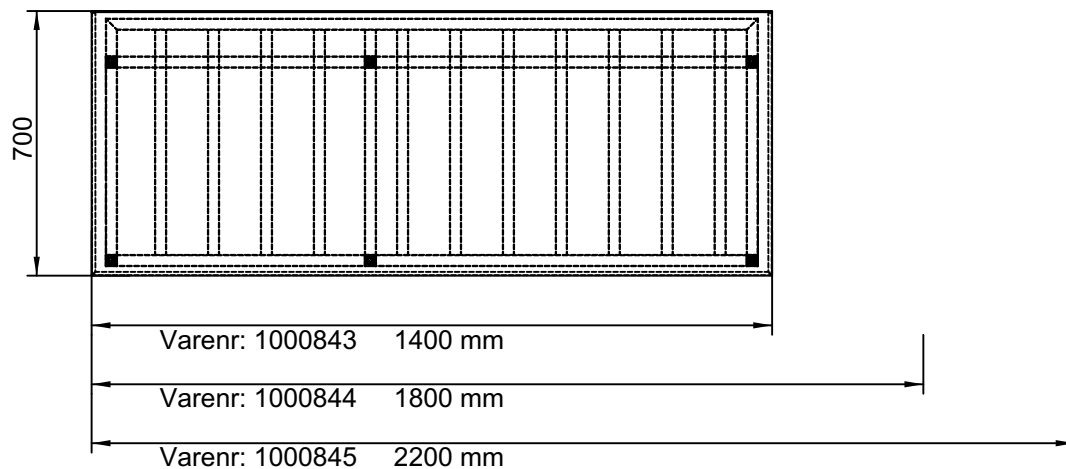

Arbejdsbord m/bagkant

Tillæg:

Automatisk hæve/sænk
1400 mm varenr: 1000850
1800 mm varenr: 1000850
2200 mm varenr: 1000852

Sokkel
1400 mm varenr: 1000854
1800 mm varenr: 1000856
2200 mm varenr: 1000860

ART by **KEN** STORKØKKEN®