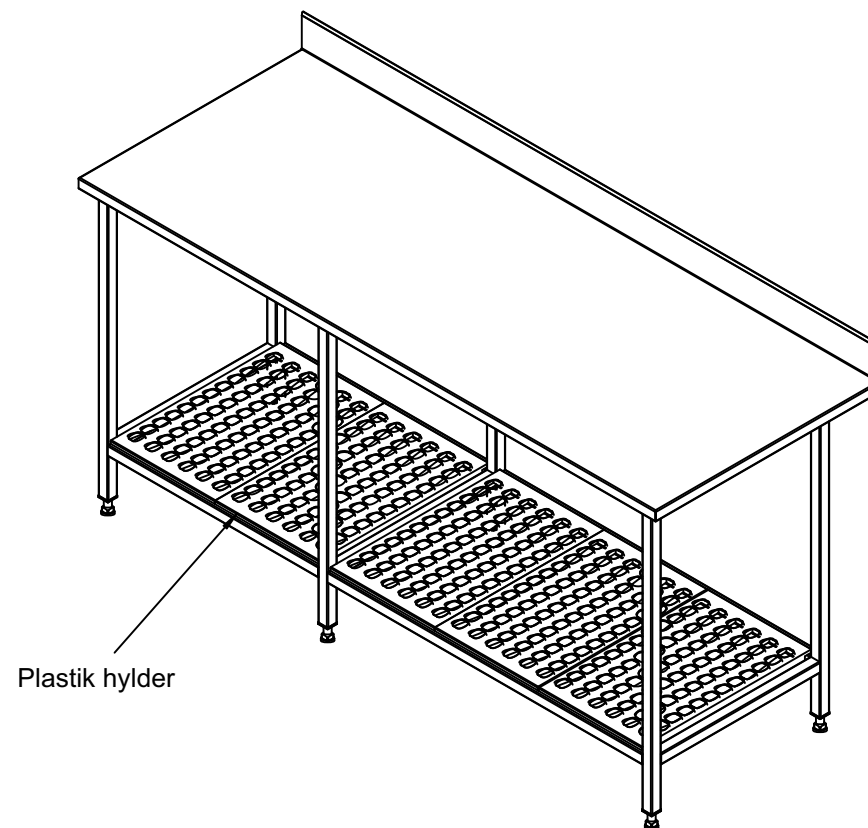

Arbejdsbord m/bagkant

Tillæg:

Automatisk hæve/sænk
1400 mm varenr: 1000850
1800 mm varenr: 1000850
2200 mm varenr: 1000852

Sokkel
1400 mm varenr: 1000854
1800 mm varenr: 1000856
2200 mm varenr: 1000860

ART by **KEN** STORKØKKEN®